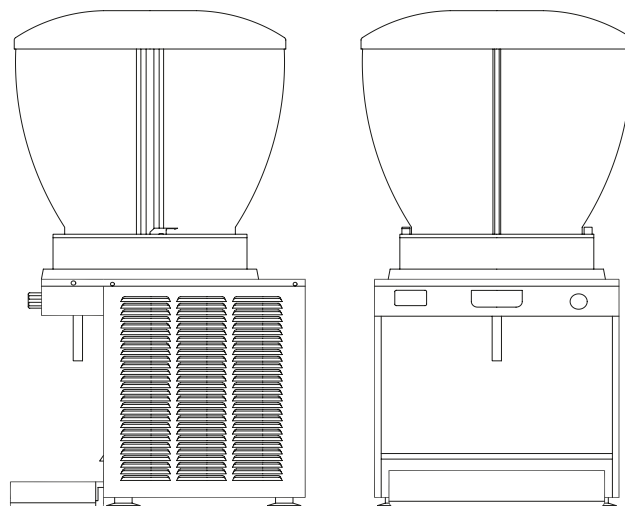

Turia

I distributori della Linea TURIA sono stati studiati per refrigerare e mescolare correttamente bevande naturali quali: succhi naturali, "Horchata de Chufa" o latte di mandorla. Sono dotati di un grande contenitore trasparente a forma circolare, da 12 oppure 19 litri in policarbonato antiurto per alimenti. Il mescolatore è appositamente studiato per mescolare dolcemente il prodotto, evitando la formazione di depositi o sedimenti. La carrozzeria è in acciaio inossidabile.

TURIA Line dispensers have been designed to cool and mix natural drinks like natural fruit juices, "horchata de chufa" or almond milk.

They have a large, round, transparent, shockproof, food grade polycarbonate bowl with 12 or 19 litre capacity.

The paddle is designed to stir the beverage and prevent deposits or sediment from forming. They have a stainless steel cabinet.

Caratteristiche tecniche / Technical characteristic		Turia 12	Turia 19
Contenitori trasparenti smontabili / Transparent removable bowls	n	1	1
Capacità singolo contenitore / Capacity of each bowl, approx	l	12	19
Larghezza / Width	cm	32	32
Profondità / Dept	cm	40	40
Altezza / Height	cm	64	70
Peso netto, circa / Net weight, approx	kg	20	20
Peso lordo, circa / Gross weight, approx	kg	23	23
Termostato regolabile / Adjustable thermostat	n	1	1
Assorbimento / Power	W	300	300
Gas / Gas		R134a	R134a

Other technical features

- Unibody stainless steel cabinet
- Food-grade, 12/19 liters bowls easily removable
- Adjustable drink temperature
- Overload protector
- Noise level lower than 70 dB (A)

Voltaggi disponibili / Available voltages