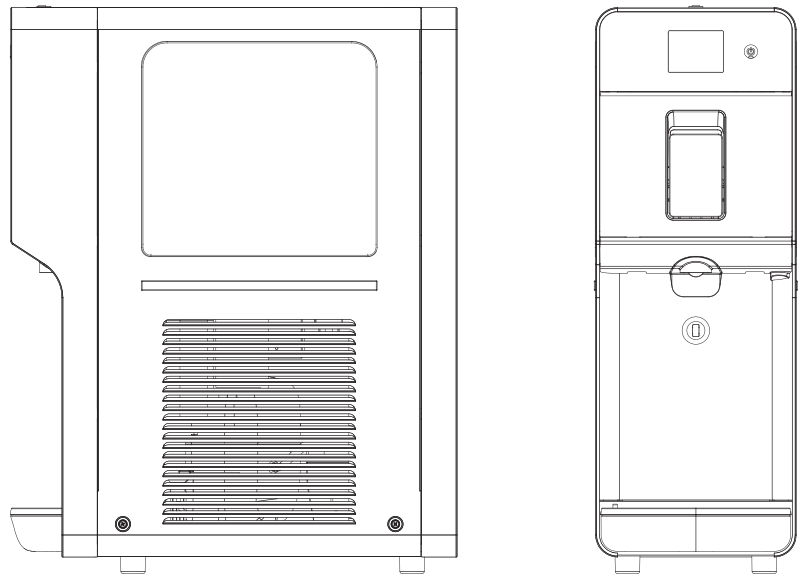

Innovativa e moderna vi permetterà di offrire velocemente ai vostri clienti un consistente gelato ed una vastissima gamma di nuovi prodotti. Progettata con la massima attenzione alla qualità, ai dettagli e alla funzionalità, diventerà presto un'attrezzatura a cui non vorrete rinunciare.

Sorprendentemente compatta ed estremamente elegante, è facile da usare grazie ad un display touch con icone moderne ed intuitive.

Personalizzabile a 360° vi permetterà di comunicare in maniera esplicita la vostra immagine e i vostri prodotti.

Caratteristiche tecniche / Technical characteristic

Is-Cream

Capacità contenitore / Bowl capacity, approx	l	4
Capacità evaporatore / Evaporator capacity, approx	l	2
Larghezza / Width	cm	26
Profondità / Dept	cm	57
Altezza / Height	cm	73
Peso netto, circa / Net weight, approx	kg	48
Peso lordo, circa / Gross weight, approx	kg	55
Assorbimento / Power	W	1300
Gas / Gas		R452a