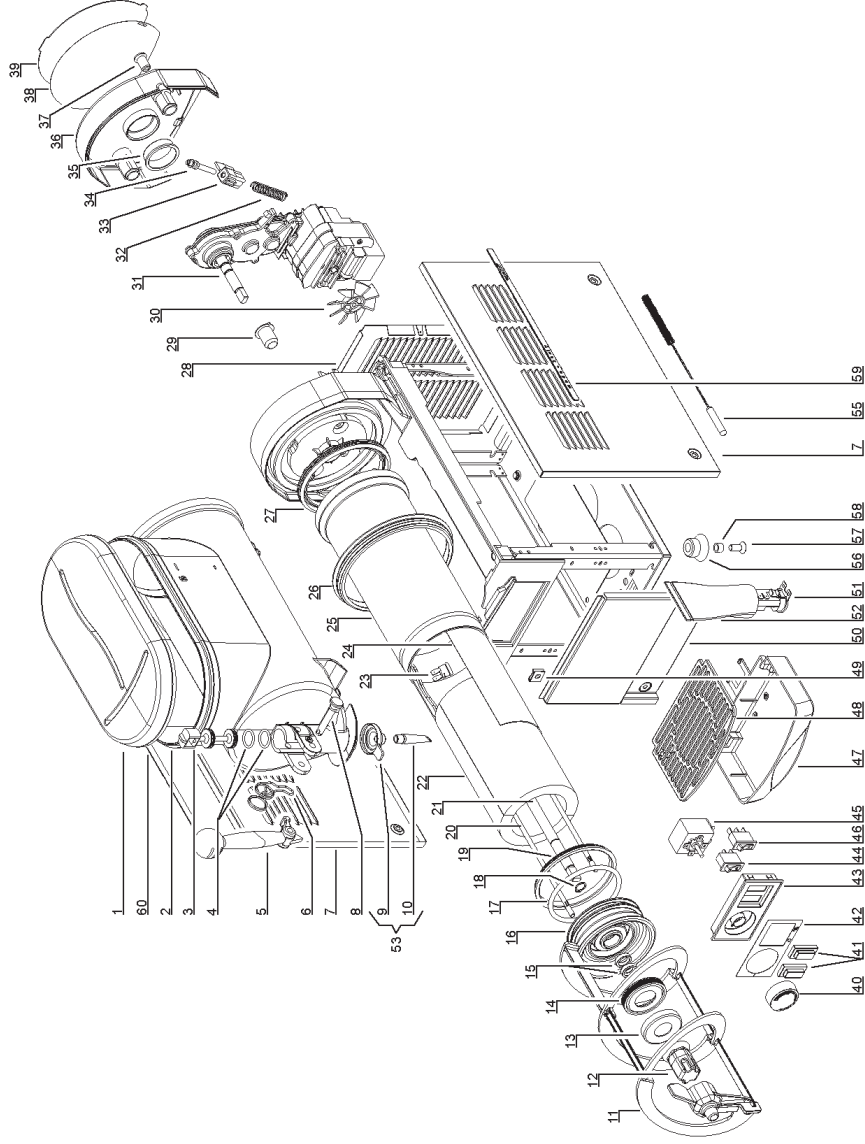

ITALIANO

ELENCO RICAMBI

ENGLISH

SPARE PARTS LIST

1	2TH00-01600	Coperchio trasparente	Transparent cover		
2	2TH00-01500	Contentitore trasparente	Transparent bowl		
3	22800-14802	Pistone per rubinetto	Faucet piston		
4	22800-15100	OR per pistone rubinetto	Faucet piston OR		
5	22800-14911	Leva rubinetto nera	Black faucet handle		
6	22800-15002	Molla per leva rubinetto	Faucet handle spring		
7	2TH00-01100	Pannello laterale aisi	Side panel		
8	22800-22160	Perno per leva rubinetto nero	Black faucet handle pin		
9	2TH00-00060	Beccuccio di erogazione	Restrictor cap		
10	2TH00-00070	Ago per beccuccio	Spout flow restrictor		
11	2TH00-01301	Raschiatore esterno	Outer spiral		
12	2Q000-01900	Innesto esagonale per albero	Hexagonal coupling for shaft		
13	2Q000-06400	Calotta per tappo evaporatore	Cap for evaporator plug		
14	2Q000-06300	Guarnizione per calotta tappo evaporatore	Gasket for evaporator plug cap		
15	22800-22615	Anello di tenuta	Sealing ring		
16	2Q000-02000	Tappo per evaporatore	Plug for evaporator		
17	22700-02300	O-ring	Rotor housing O-ring		
18	2Q000-07401	Benzing Ø 10 UNI7434 DIN6799	Benzing Ø 10 UNI7434 DIN6799		
19	22700-00000	Guarnizione anteriore evaporatore	Evaporator front gasket		
20	2T000-02600	Tirante per evaporatore	Evaporator screw stay		
21	2T000-02700	Prolunga albero motore	Extension for motor shaft		
22	2TH00-00090	Coibentazione interna	Evaporator insulating material		
23	2TH00-00000	Termostato fisso	Thermostat fixed		
24	2TH00-00200	Resistenza	Resistance		
25	3TH00-00000	Evaporatore	Evaporator		
26	22800-17200	Guarnizione per contenitore	Bowl gasket		
27	2TH00-01200	Guarnizione posteriore evaporatore	Evaporator back gasket		
28	2TH00-00600	Pannello posteriore	Back panel		
29	22800-22401	Boccola anteriore grigia	Grey front bushing		
30	2TH00-00050	Ventola	Fan blade		
31	○○○	Motoriduttore	Gear motor		
32	10021-16804	Molla	Spring		
33	22800-16961	Blocchetto guidamolla	Shaped nut		
34	22800-16700	Vite di regolazione densità	Density adjustment screw		
35	22800-22300	Boccola posteriore	Rear bushing		
36	22800-17541	Coperchio posteriore nero	Black rear cover		
37	22800-22201	Vite di fissaggio nera	Black rear cover fixing screw		
38	2T000-04060	Foto coperchio posteriore	Rear cover picture		
39	10028-03703	Schermo per foto coperchio posteriore	Rear cover picture screen		
40	2TH00-00701	Manopola termostato nera	Black thermostat knob		
41	22800-24390	Protezione interruttore	Switch cap		
42	2TH00-00801	Adesivo per supporto termostato	Adhesive for thermostat support		
43	2TH00-00411	Supporto termostato	Thermostat support		
44	22800-24300	Interruttore a 2 posizioni	Switch		
45	2TH000-00010	Termostato 0-60°C	Thermostat		
46	22800-24301	Interruttore a 2 posizioni	Switch		
47	2TH00-01000	Cassetto raccogliacqua nero	Black drip tray		
48	22900-03701	Griglia cassetto nera	Black drip tray cover		
49	10554-45001	Clip	Clip		
50	2T000-00661	Pannello lato rubinetto aisi	Dispensing side panel		
51	22800-05500	Passabloccacavo	Terminal block with cable clamp		
52	22800-12701	Protezione	Terminal block protection		
53	3TH000-00060	Beccuccio + ago di erogazione	Restrictor cap + spout flow		
55	2S000-20401	Scovolino Ø 12	Pipe cleaner Ø 12		
56	2TH00-00910	Piedino	Rubber leg		
57	10500-28020	Vite	Screw		
58	2TH00-00920	Distanziale per piedino	Spacer for rubber leg		
59	2T000-04500	Adesivo pannello DX	Stickers		
60	2T000-04510	Adesivo pannello SX	Stickers		
	***	Ordinare con sigla riportata sul pezzo	Please order what printed on piece		
	○○○	230V 50HZ	240V 50HZ	115V 60HZ	220V 60HZ
	31	33700-00010	33700-00013	33700-00011	33700-00012