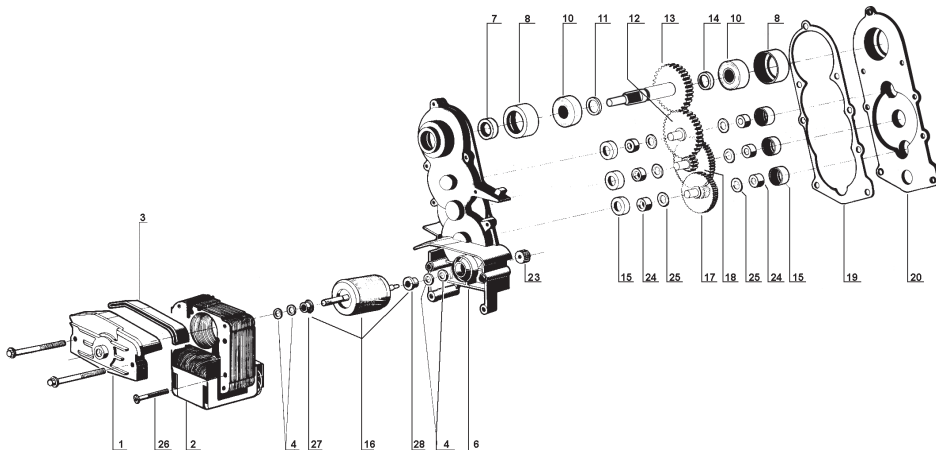

B3 HOT

ITALIANO MOTORIDUTTORE

ENGLISH GEAR MOTOR

- 1 **22800-22651** Ponticello completo di boccola
- 2 Statore
- 3 **10028-03213** Guarnizione di protezione statore
- 4 **10028-03201** Ranelle
- 6 **33800-03802** Scatola completa di boccola
- 7 **22800-22615** Anello di tenuta
- 8 **10028-03216** Calotta porta cuscinetto Ø 28 mm
- 10 **22800-22613** Cuscinetto Ø 28 mm
- 11 **10028-03202** Distanziale spessore 1,5 mm
- 12 **22800-22611** Terza ruota dentata
- 13 **22800-22652** Quarta ruota dentata
- 14 **10028-03203** Distanziale spessore 3,3 mm
- 15 **10028-03215** Calotta porta boccola
- 16 **22800-22680** Rotore con distanziali
- 17 **22800-22639** Prima ruota dentata
- 18 **22800-22640** Seconda ruota dentata
- 19 **10028-03221** Guarnizione
- 20 **22800-22642** Coperchio
- 23 **22800-22634** Pignone
- 24 **10028-03204** Bussola
- 25 **10028-03205** Ranella di rasamento
- 26 **10540-13532** Vite fissaggio rotore
- 27 **22800-22681** Distanziale lato statore
- 28 **22800-22682** Distanziale lato scatola