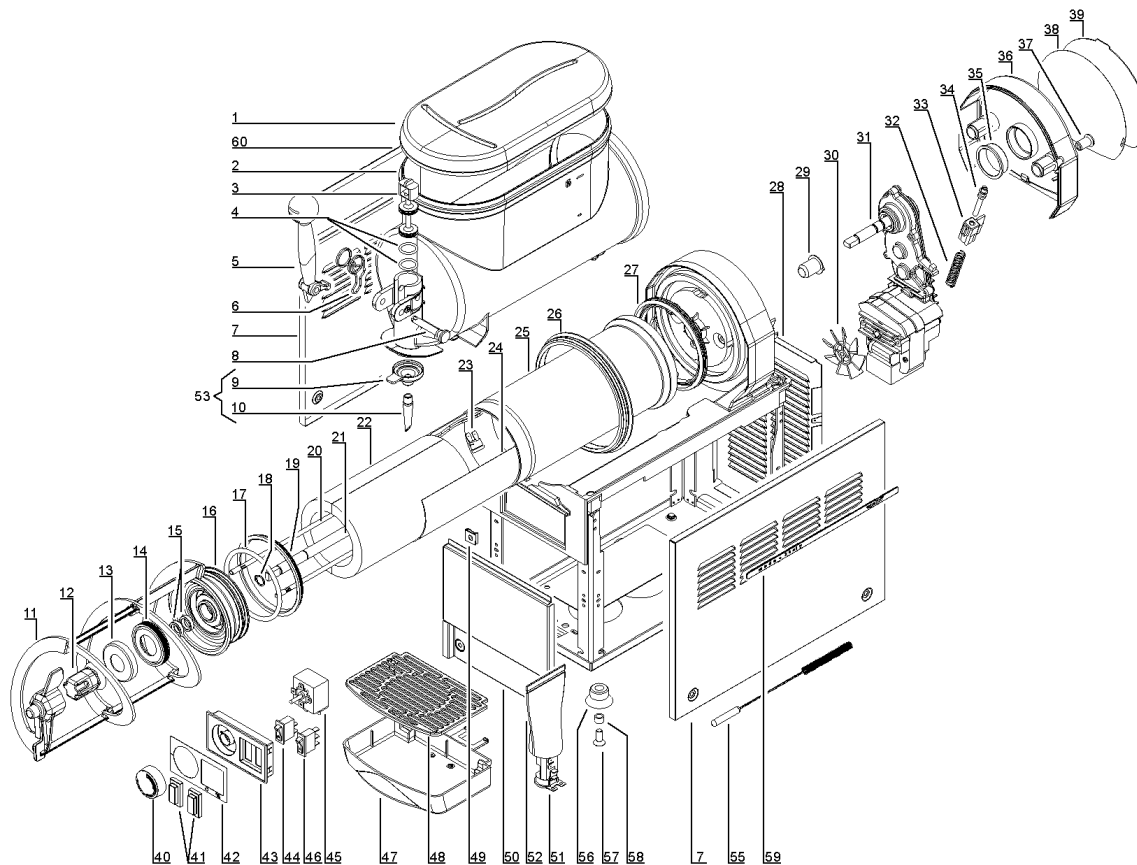

ITALIANO

ELENCO RICAMBI

ENGLISH

SPARE PARTS LIST

1	2T000-00100	Coperchio	Cover
1	2T000-00101	Coperchio trasparente	Transparent cover
2	2T000-00000	Contentitore	Bowl
2	2T000-00001	Contentitore trasparente	Transparent bowl
3	22800-14802	Pistone per rubinetto	Faucet piston
4	22800-15100	OR per pistone rubinetto	Faucet piston OR
5	22800-14911	Leva rubinetto nera	Black faucet handle
6	22800-15002	Molla per leva rubinetto	Faucet handle spring
7	2TH00-01100	Pannello laterale aisi	Side panel
8	22800-22160	Perno per leva rubinetto nero	Black faucet handle pin
9	2TH00-00060	Beccuccio di erogazione	Restrictor cap
10	2TH00-00070	Ago per beccuccio	Spout flow restrictor
11	2TH00-01301	Raschiatore esterno	Outer spiral
12	2Q000-01900	Innesto esagonale per albero	Hexagonal coupling for shaft
13	2Q000-06400	Calotta per tappo evaporatore	Cap for evaporator plug
14	2Q000-06300	Guarnizione per calotta tappo evaporatore	Gasket for evaporator plug cap
15	22800-22615	Anello di tenuta	Sealing ring
16	2Q000-02000	Tappo per evaporatore	Plug for evaporator
17	22700-02300	O-ring	Rotor housing O-ring
18	2Q000-07401	Benzing Ø 10 UNI7434 DIN6799	Benzing Ø 10 UNI7434 DIN6799
19	22700-00000	Guarnizione anteriore evaporatore	Evaporator front gasket
20	2T000-02600	Tirante per evaporatore	Evaporator screw stay
21	2T000-02700	Prolunga albero motore	Extension for motor shaft
22	2TH00-00090	Coibentazione interna	Evaporator insulating material
23	2TH00-00000	Termostato fisso	Thermostat fixed
24	2TH00-00200	Resistenza	Resistance
25	3TH00-00000	Evaporatore	Evaporator
26	22800-17200	Guarnizione per contenitore	Bowl gasket
27	2TH00-01200	Guarnizione posteriore evaporatore	Evaporator back gasket
28	2TH00-00600	Pannello posteriore	Back panel
29	22800-22401	Boccola anteriore grigia	Grey front bushing
30	2TH00-00050	Ventola	Fan blade
31	○○○	Motoriduttore	Gear motor
32	10021-16804	Molla	Spring
33	22800-16961	Blocchetto guidamolla	Shaped nut
34	22800-16700	Vite di regolazione densità	Density adjustment screw
35	22800-22300	Boccola posteriore	Rear bushing
36	22800-17541	Coperchio posteriore nero	Black rear cover
37	22800-22201	Vite di fissaggio nera	Black rear cover fixing screw
38	2T000-04060	Foto coperchio posteriore	Rear cover picture
39	10028-03703	Schermo per foto coperchio posteriore	Rear cover picture screen
40	2TH00-00701	Manopola termostato nera	Black thermostat knob
41	22800-24390	Protezione interruttore	Switch cap
42	2TH00-00801	Adesivo per supporto termostato	Adhesive for thermostat support
43	2TH00-00411	Supporto termostato	Thermostat support
44	22800-24300	Interruttore a 2 posizioni	Switch
45	2TH000-00010	Termostato 0-60°C	Thermostat
46	22800-24301	Interruttore a 2 posizioni	Switch
47	2TH00-01000	Cassetto raccogliacqua nero	Black drip tray
48	22900-03701	Griglia cassetto nera	Black drip tray cover
49	10554-45001	Clip	Clip
50	2T000-00661	Pannello lato rubinetto aisi	Dispensing side panel
51	22800-05500	Passabloccacavo	Terminal block with cable clamp
52	22800-12701	Protezione	Terminal block protection
53	3TH000-00060	Beccuccio + ago di erogazione	Restrictor cap + spout flow
55	2S000-20401	Scovolino Ø 12	Pipe cleaner Ø 12
56	2TH00-00910	Piedino	Rubber leg
57	10500-28020	Vite	Screw
58	2TH00-00920	Distanziale per piedino	Spacer for rubber leg
59	2T000-04500	Adesivo pannello DX	Stickers
60	2T000-04510	Adesivo pannello SX	Stickers
	***	Ordinare con sigla riportata sul pezzo	Please order what printed on piece