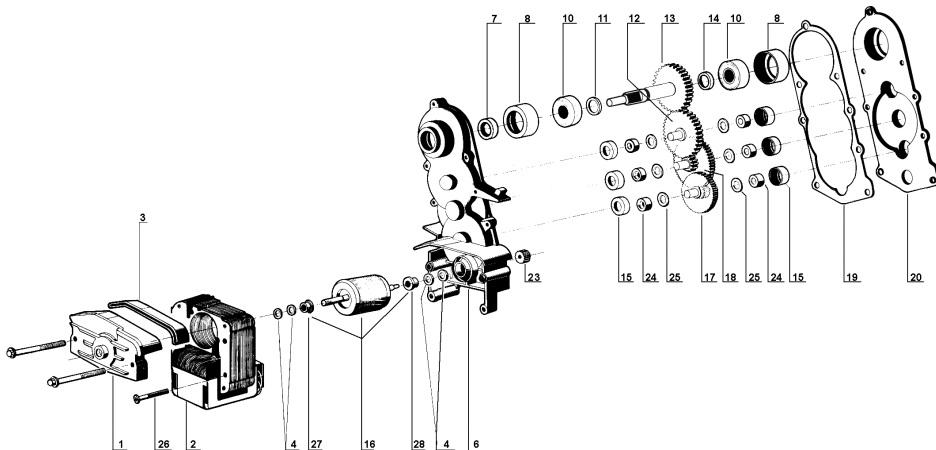

○○○
31

230V 50HZ
33700-00010

240V 50HZ
33700-00013

115V 60HZ
33700-00011

220V 60HZ
33700-00012

B3 HOT

ITALIANO MOTORIDUTTORE

ENGLISH GEAR MOTOR

- 1 **22800-22651** Ponticello completo di boccola
- 2 Statore
- 3 **10028-03213** Guarnizione di protezione statore
- 4 **10028-03201** Ranelle
- 6 **33800-03802** Scatola completa di boccola
- 7 **22800-22615** Anello di tenuta
- 8 **10028-03216** Calotta porta cuscinetto \varnothing 28 mm
- 10 **22800-22613** Cuscinetto \varnothing 28 mm
- 11 **10028-03202** Distanziale spessore 1,5 mm
- 12 **22800-22611** Terza ruota dentata
- 13 **22800-22652** Quarta ruota dentata
- 14 **10028-03203** Distanziale spessore 3,3 mm
- 15 **10028-03215** Calotta porta boccola
- 16 **22800-22680** Rotore con distanziali
- 17 **22800-22639** Prima ruota dentata
- 18 **22800-22640** Seconda ruota dentata
- 19 **10028-03221** Guarnizione
- 20 **22800-22642** Coperchio
- 23 **22800-22634** Pignone
- 24 **10028-03204** Bussola
- 25 **10028-03205** Ranella di rasamento
- 26 **10540-13532** Vite fissaggio rotore
- 27 **22800-22681** Distanziale lato statore
- 28 **22800-22682** Distanziale lato scatola

- Bracket with bush
- Stator
- Stator protection gasket
- Washer
- Gear box with bushing
- Seal retainer
- Ball bearing \varnothing 28 mm rubber cap
- Ball bearing \varnothing 28 mm
- 1.5 mm spacer
- Third gear
- Fourth gear
- 3.3 mm spacer
- Bushing rubber cap
- Rotor with spacer
- First gear
- Second gear
- Gasket
- Gear box cover
- Pinion
- Bushing
- Washer
- Bracket screw
- Spacer (stator side)
- Spacer (box side)